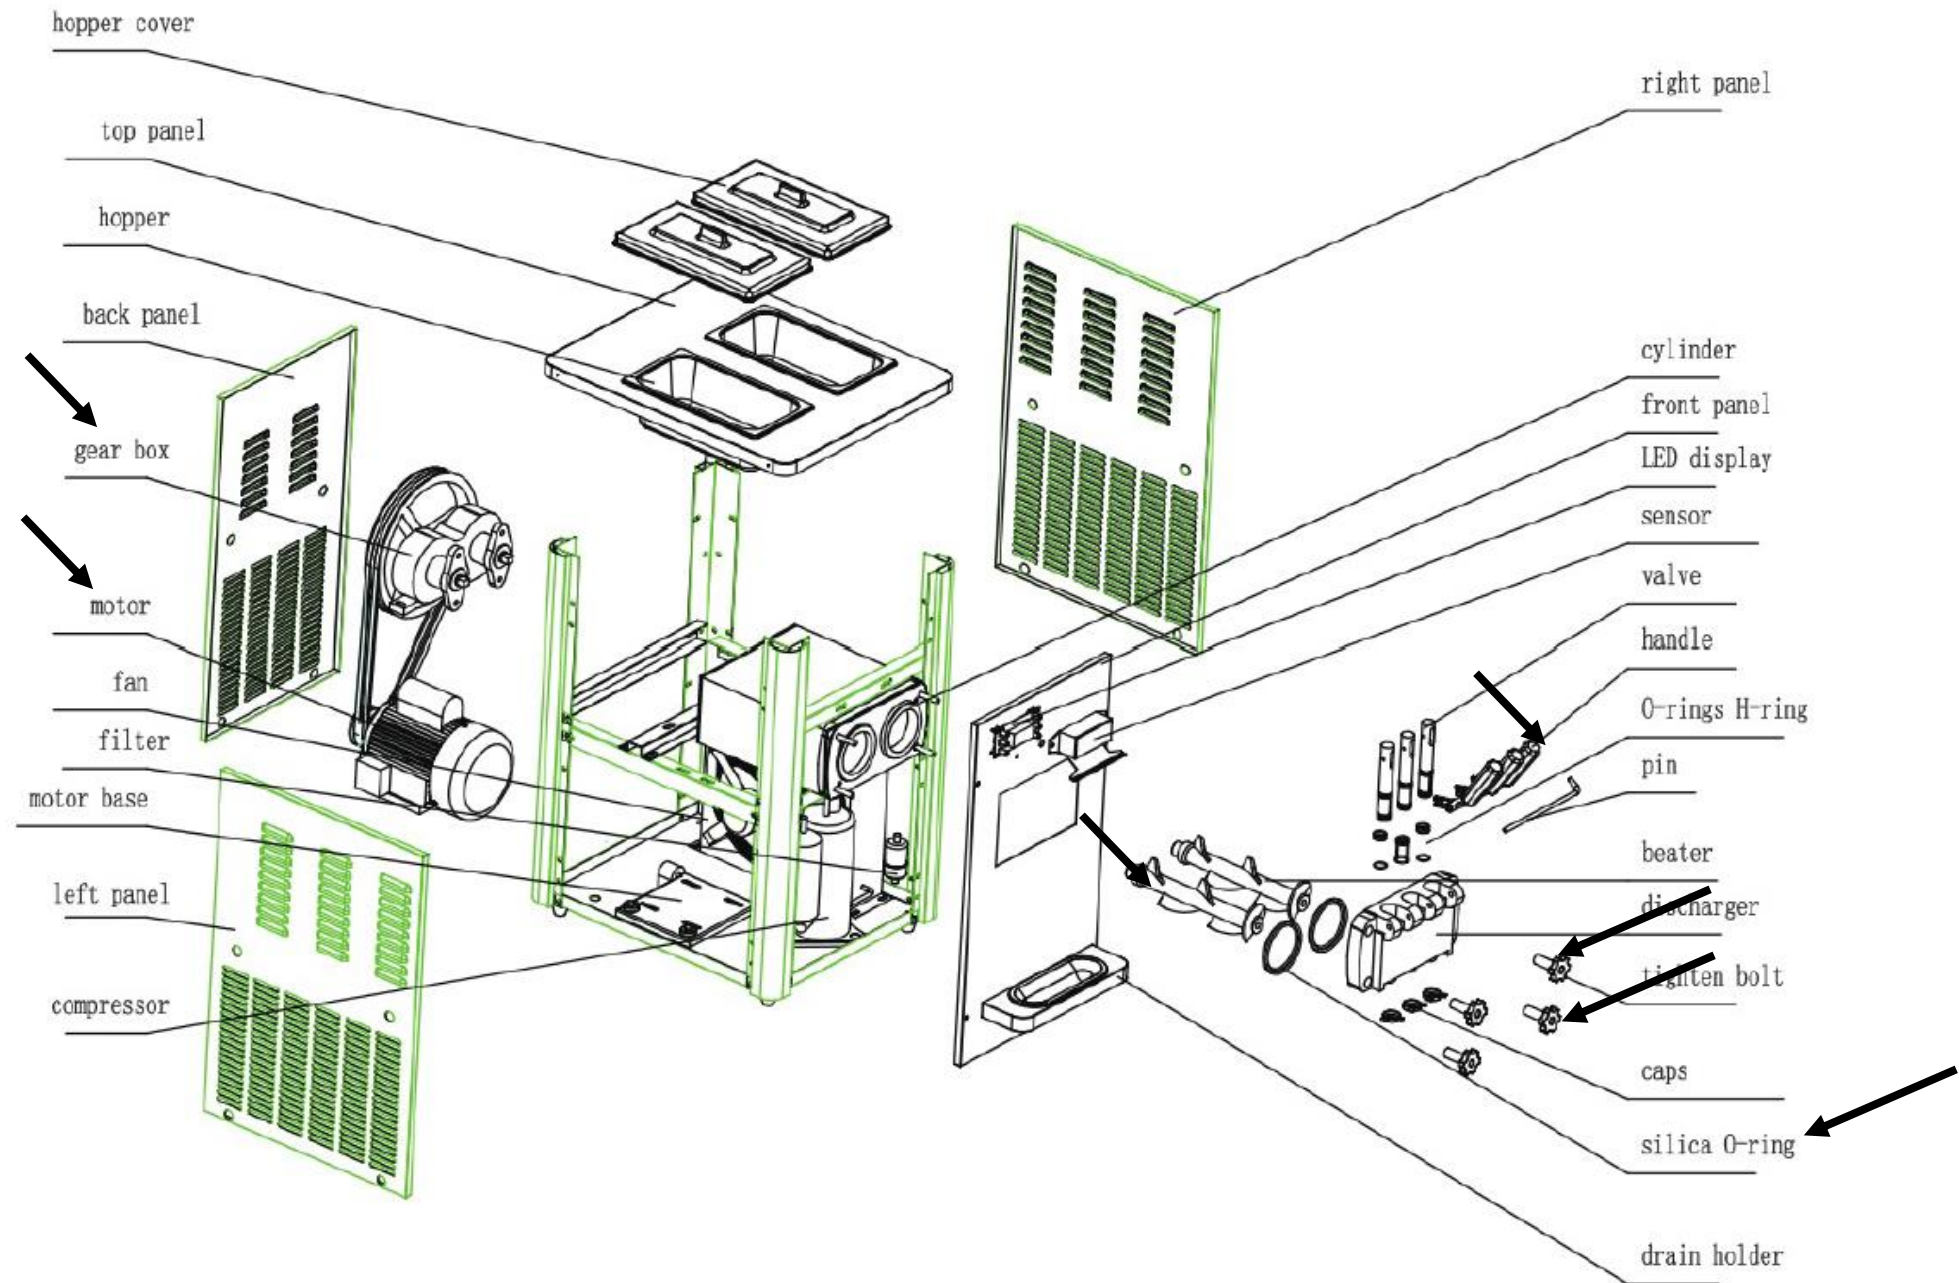

# Нажмите на стрелку для проверки наличия запчасти

| Артикул               | Наименование  | Фото  |
|-----------------------|---|---|
| <a href="#">72670</a> | <a href="#">SSI224 tighten bolt short</a> болт крышки дозатора (короткий, #SSI224/SSI236) |    |
| <a href="#">72643</a> | <a href="#">SSI224 tighten bolt long</a> болт крышки дозатора (длинный, #SSI224/SSI236)   |    |
| <a href="#">72650</a> | <a href="#">SSI224 tank temperature sensor</a> датчик температуры танка (#SSI224/SSI236)  |    |
| <a href="#">72644</a> | <a href="#">SSI224 silica O-ring</a> прокладка крышки дозатора (#SSI224/SSI236)           |   |
| <a href="#">72640</a> | <a href="#">SSI224 sensor</a> микровыключатель (#SSI224/SSI236)                           |  |
| <a href="#">72641</a> | <a href="#">SSI224 O-ring</a> прокладка штока (#SSI224/SSI236)                            |  |

|                       |   |   |
|-----------------------|---|---|
| <a href="#">72639</a> | <a href="#">SSI224 led display</a> плата управления (#SSI224/SSI236)                            |      |
| <a href="#">72656</a> | <a href="#">SSI224 hole sensor</a> датчик движения (#SSI224/SSI236)                             |    |
| <a href="#">72813</a> | <a href="#">SSI224 handle</a> рукоятка узла дозирования (#SSI224/SSI236)                        |    |
| <a href="#">72642</a> | <a href="#">SSI224 H-ring</a> прокладка штока (#SSI224/SSI236)                                  |    |
| <a href="#">72814</a> | <a href="#">SSI224 grease</a> смазка пищевая  |   |
| <a href="#">72647</a> | <a href="#">SSI224 discharger</a> крышка узла дозирования (#SSI224/SSI236)                      |  |
| <a href="#">72651</a> | <a href="#">SSI224 cylinder temperature sensor</a> датчик температуры цилиндра (#SSI224/SSI236) |   |
| <a href="#">73585</a> | <a href="#">SSI224 cylinder block</a> блок цилиндров (#SSI224)                                  |   |

[72655](#)

[SSI224 pump помпа \(DC 12V, #SSI224/SSI236\)](#)